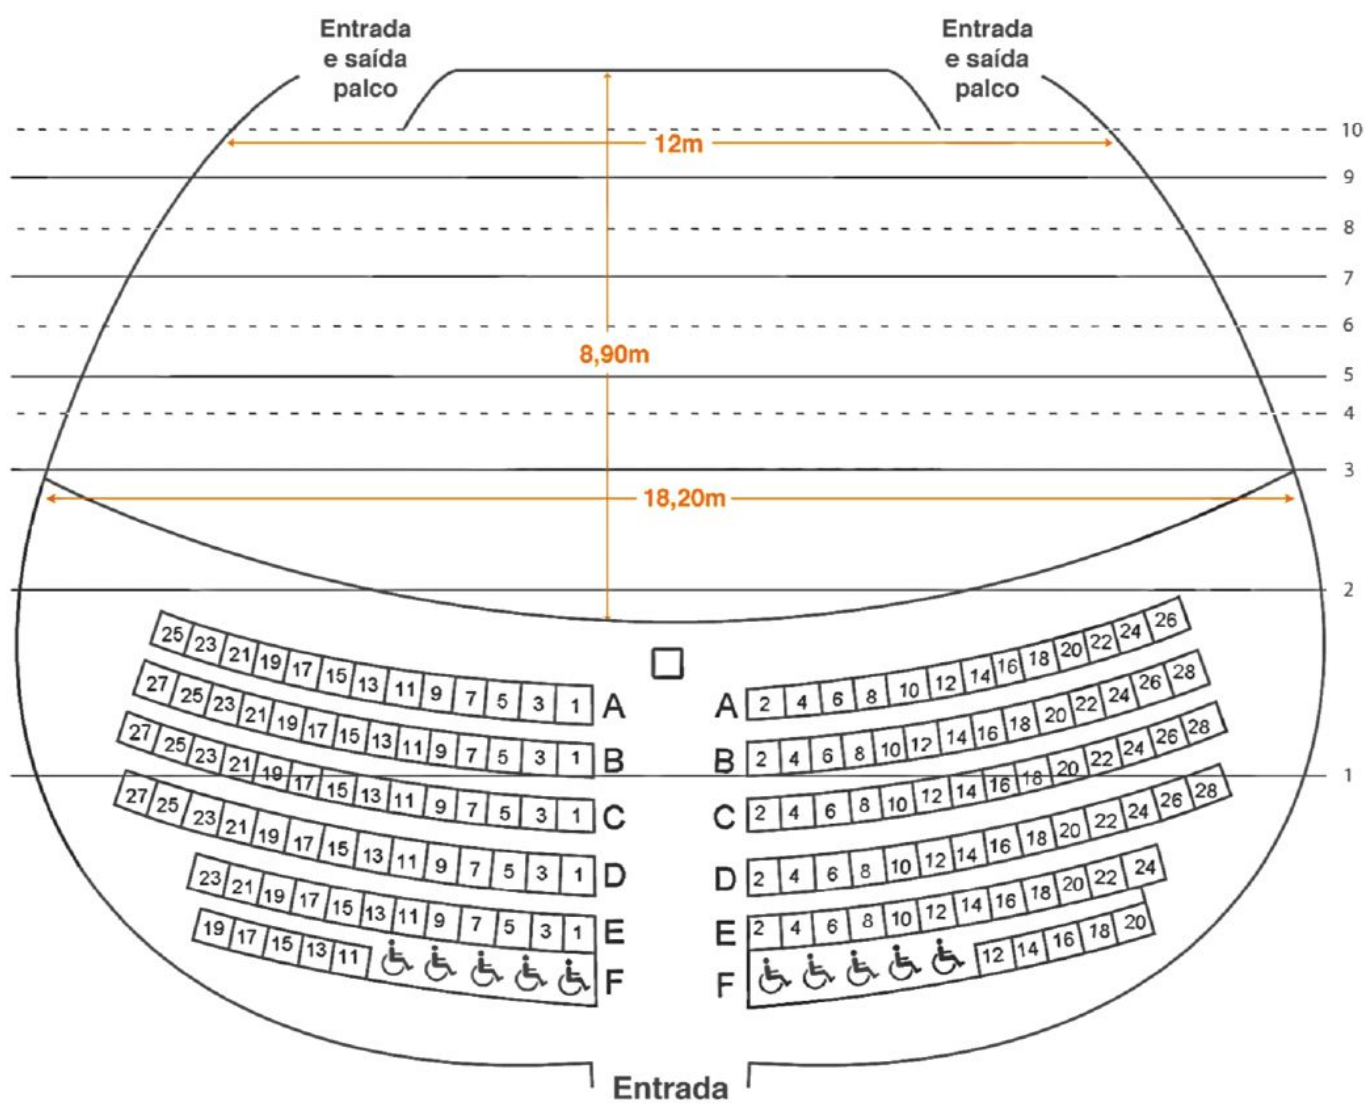

TEATRO
**SÉRGIO
CARDOSO**

**SALA PASCHOAL
CARLOS MAGNO**
CADERNO TÉCNICO

CARACTERÍSTICA DO PALCO

TEATRO
SÉRGIO
CARDOSO

PALCO

Tipo Americano

Profundidade: 8,90m

Pé Direito Início do Palco: 5,00m

Pé Direito Meio do Palco: 4,00m

Pé Direito Final do Palco: 3,00m

Boca de Cena: 18,20m

Observações:

- Não fornecemos fita para linóleo e utilizamos somente fitas Gaffer;
- Elevador das docas – Acesso ao teatro, Largura: 3,50m / Profundidade: 2,45m / Altura: 2,40m / Capacidade 1.000kg
- Elevador Carga – Acesso aos andares: 1º Andar (Sala Pascoal Carlos Magno), 2º Andar e 3º Andar (Sala Sergio Cardoso) Largura: 2,10m / Profundidade: 4,40m/ Altura: 2,20m / Capacidade 750kg, Porta do elevador de carga: Largura: 1,60m / Altura: 2,20m
- O teatro não possui cabeamento para equipamentos adicionais;
- Todos os equipamentos de iluminação são acompanhados de acessórios;
- O teatro não fornece gelatinas;
- Todos os equipamentos são 220V.
- Obrigatório o uso de EPI durante as montagens e desmontagens e para quem for trabalhar na altura, obrigado a apresentação do NR35.

- Vara de cenário
- Vara de iluminação
- ♿ Lugares para cadeirantes (10)

EQUIPAMENTOS DE ILUMINAÇÃO

- 01 Mesa Element Express ETC 40 Fader – 250 CANAIS
- 20 Par 64 – Foco 5 – 1000W
- 10 Par 64 – Foco 2 – 1000W
- 10 Par Led RGBWA 5W
- 01 Elipsoidal ETC 19° JR – 750W
- 05 Elipsoidal ETC 25° a 50° Original JR – 575W
- 16 Elipsoidal ETC 25° a 50° JR (similar)
- 20 Fresnel – 1000W
- 30 PC 1000W
- 12 Racks de 12 Canais Cada – 2000W p/ Canal
- 144 Pontos de 2000W
- 04 Torres
- 08 Varas Fixas c/ 10 Tomadas Cada
- 01 Máquina de Fumaça DMX Obs.: Todos os equipamentos são 220V.

PROJETOR

- Projetor Epson Powerlite X29 – 3000 lumens com tela retrátil de 4x3 fixa no proscênio.

Camarim 1

3 Espelhos
1 Bancada c/ 3 gavetas
3 Cadeiras p/ Bancada
2 Araras
1 Banheiro c/ chuveiro

Camarim 2