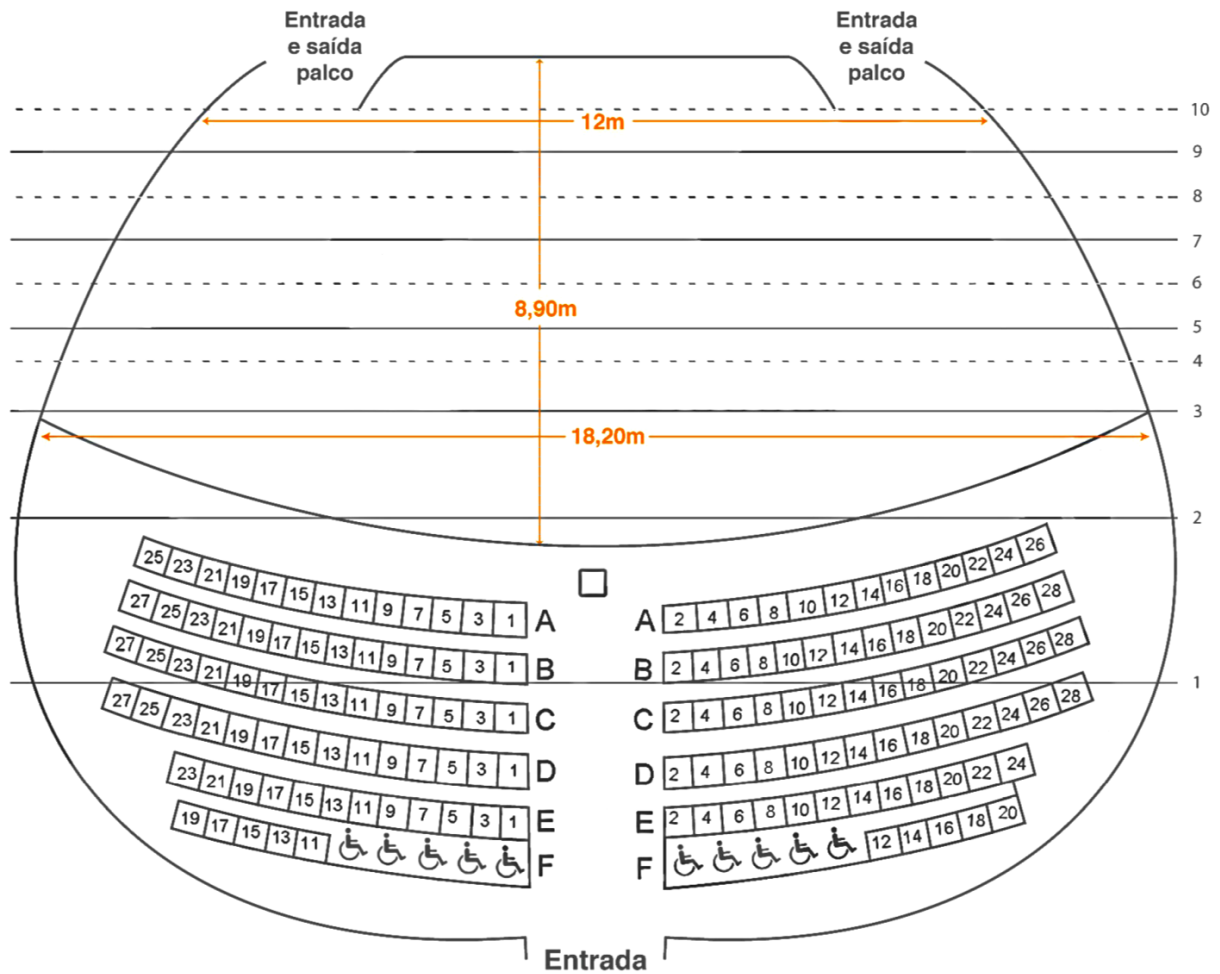

CADERNO TÉCNICO

SALA PASCHOAL CARLOS MAGNO

CARACTERÍSTICA DO PALCO

PALCO

Tipo Americano
Profundidade: 8,90m
Pé Direito Início do Palco: 5,00m
Pé Direito Meio do Palco: 4,00m
Pé Direito Final do Palco: 3,00m
Boca de Cena: 18,20m

VESTIMENTA

1 Rotunda de 12,00m
2 Pernas de 4,00m x 3,70m
2 Pernas de 2,50m x 3,40m
2 Pernas de 2,40m x 3,00m
1 Perna de 0,80m x 3,40

Observações:

- Não fornecemos fita para linóleos e usamos somente fitas Rosco;
- Elevador de Carga: 5,00m (prof.) x 2,00m (larg.) x 2,00m (alt.);
- O teatro possui doca para carga e descarga;
- O teatro não possui fiação para equipamentos adicionais;
- Todos os equipamentos de iluminação são acompanhados de acessórios;
- O teatro não fornece gelatinas;
- Todos os equipamentos são 220V.

PLANTA DO PALCO E VARAS

----- Vara de cenário

————— Vara de iluminação

Lugares para cadeirantes (10)

RIDER TÉCNICO

EQUIPAMENTOS DE ILUMINAÇÃO

- 01 Mesa Element Express ETC 40 Fader – 250 CANAIS
- 20 Par 64 – Foco 5 – 1000W
- 10 Par 64 – Foco 2 – 1000W
- 10 Par Led RGBWA 5W
- 01 Elipsoidal ETC 19° JR – 750W
- 05 Elipsoidal ETC 25° a 50° Original JR – 575W
- 16 Elipsoidal ETC 25° a 50° JR (similar)
- 10 Setlights 1000W
- 20 Fresnel – 1000W
- 30 PC 1000W
- 12 Racks de 12 Canais Cada – 2000W p/ Canal
- 144 Pontos de 2000W
- 04 Torres
- 08 Varas Fixas c/ 10 Tomadas Cada
- 01 Máquina de Fumaça DMX